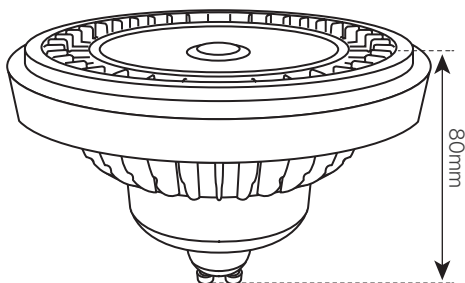

AR111 15W GU10 PRO

ficha técnica

datasheet

ref. 5550796

Nombre / Name	AR111 15W GU10 PRO
Referencia / Reference	5550796
Materiales / Materials	Aluminio + PC / Aluminum + PC
Difusor / Diffuser	PC
Potencia / Power	15W
Temperatura de color / Color temperature	6000K
Flujo luminoso / Luminous flux	1350lm
Dimable / Dimmable	No
Ángulo de apertura / Beam angle	36°
Ángulo de inclinación / Inclination angle	-
IP	IP20
IK	-
F.P.	>0.5
UGR	-
IRC	>80
Chip	OSRAM
Driver	i-TEC series
Vida media (duración) / Average life	+50.000 h
Clase energética / Energy class	A+
Aislamiento eléctrico / Electrical isolation	-
Colores / Colors	Aluminio + negro / Aluminum + black
Medida exterior / Product size	Ø110mm x 80mm
Protección contra Sobretensiones / surge protection	0,5kV
Tª (ambiente/trabajo) / Tª (environment/work)	-20°C ~ 40°C
Input	AC 170 ~ 265V
Output	DC 80V ~ 120V
Frecuencia / Frequency	50Hz
Peso / Weight	134g
Certificados / Certificates	CE
Garantía / Warranty	2 años / 2 years