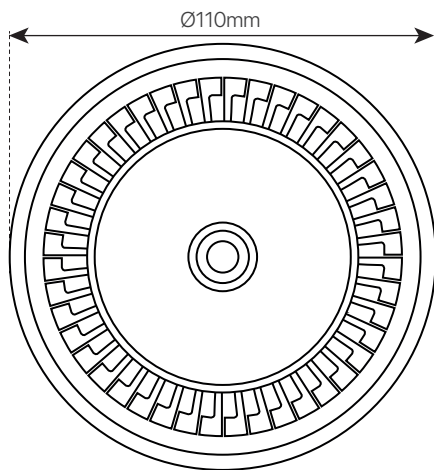

AR111 15W GU10 PRO

ficha técnica

datasheet

ref. 5550796

Nombre / Name	AR111 15W GU10 PRO
Referencia / Reference	5550796
Materiales / Materials	Aluminio + PC / Aluminum + PC
Difusor / Diffuser	PC
Potencia / Power	15W
Temperatura de color / Color temperature	6000K
Flujo luminoso / Luminous flux	1350lm
Dimable / Dimmable	No
Ángulo de apertura / Beam angle	36°
Ángulo de inclinación / Inclination angle	-
IP	IP20
IK	-
F.P.	>0.5
UGR	-
IRC	>80
Chip	OSRAM
Driver	i-TEC series
Vida media (duración) / Average life	+50.000 h
Clase energética / Energy class	A+
Aislamiento eléctrico / Electrical isolation	-
Colores / Colors	Aluminio + negro / Aluminum + black
Medida exterior / Product size	Ø110mm x 80mm
Protección contra Sobretensiones / surge protection	0,5kV
Tª (ambiente/trabajo) / Tª (environment/work)	-20°C ~ 40°C
Input	AC 170 ~ 265V
Output	DC 80V ~ 120V
Frecuencia / Frequency	50Hz
Peso / Weight	134g
Certificados / Certificates	CE
Garantía / Warranty	2 años / 2 years